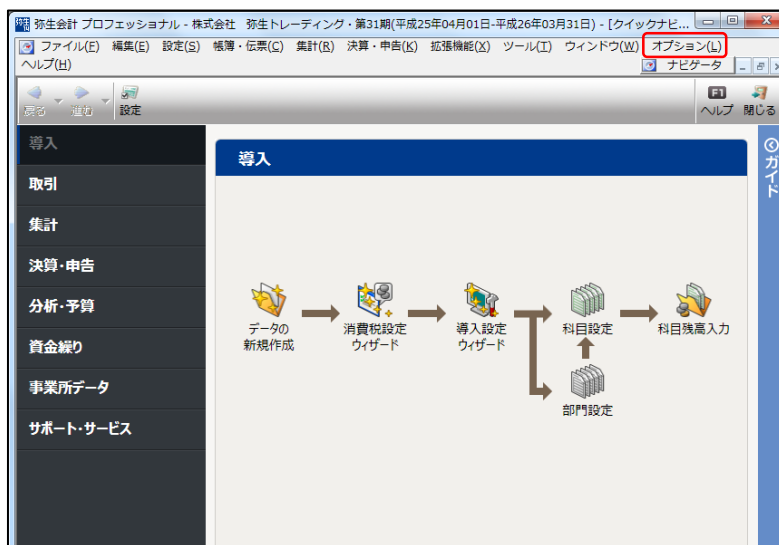

# 弥生検定パソコン経理事務 弥生会計 14 プロフェッショナルでの受験について

弥生検定パソコン経理事務は平成 26 年 4 月以降の受験より、弥生会計 14 プロフェッショナルにバージョンが変わります。

弥生 14 シリーズからクイックナビゲータの画面が新しくなっており、画面イメージが大幅に変わりますが、設定により旧来のクイックナビゲータに切り替えることができます。旧来のクイックナビゲータに慣れている方は、切り替えて受験することが出来ますので、下記の設定方法をご参照ください。

## 1. [オプション]メニュー → [接続設定]

2. [標準の表示]より[クラシックタイプの表示]に変更し、[OK]ボタンを押下します。  
[設定内容を反映するため、クイックナビゲータを再起動します]のメッセージが表示されますので、[OK]ボタンを押下して下さい。